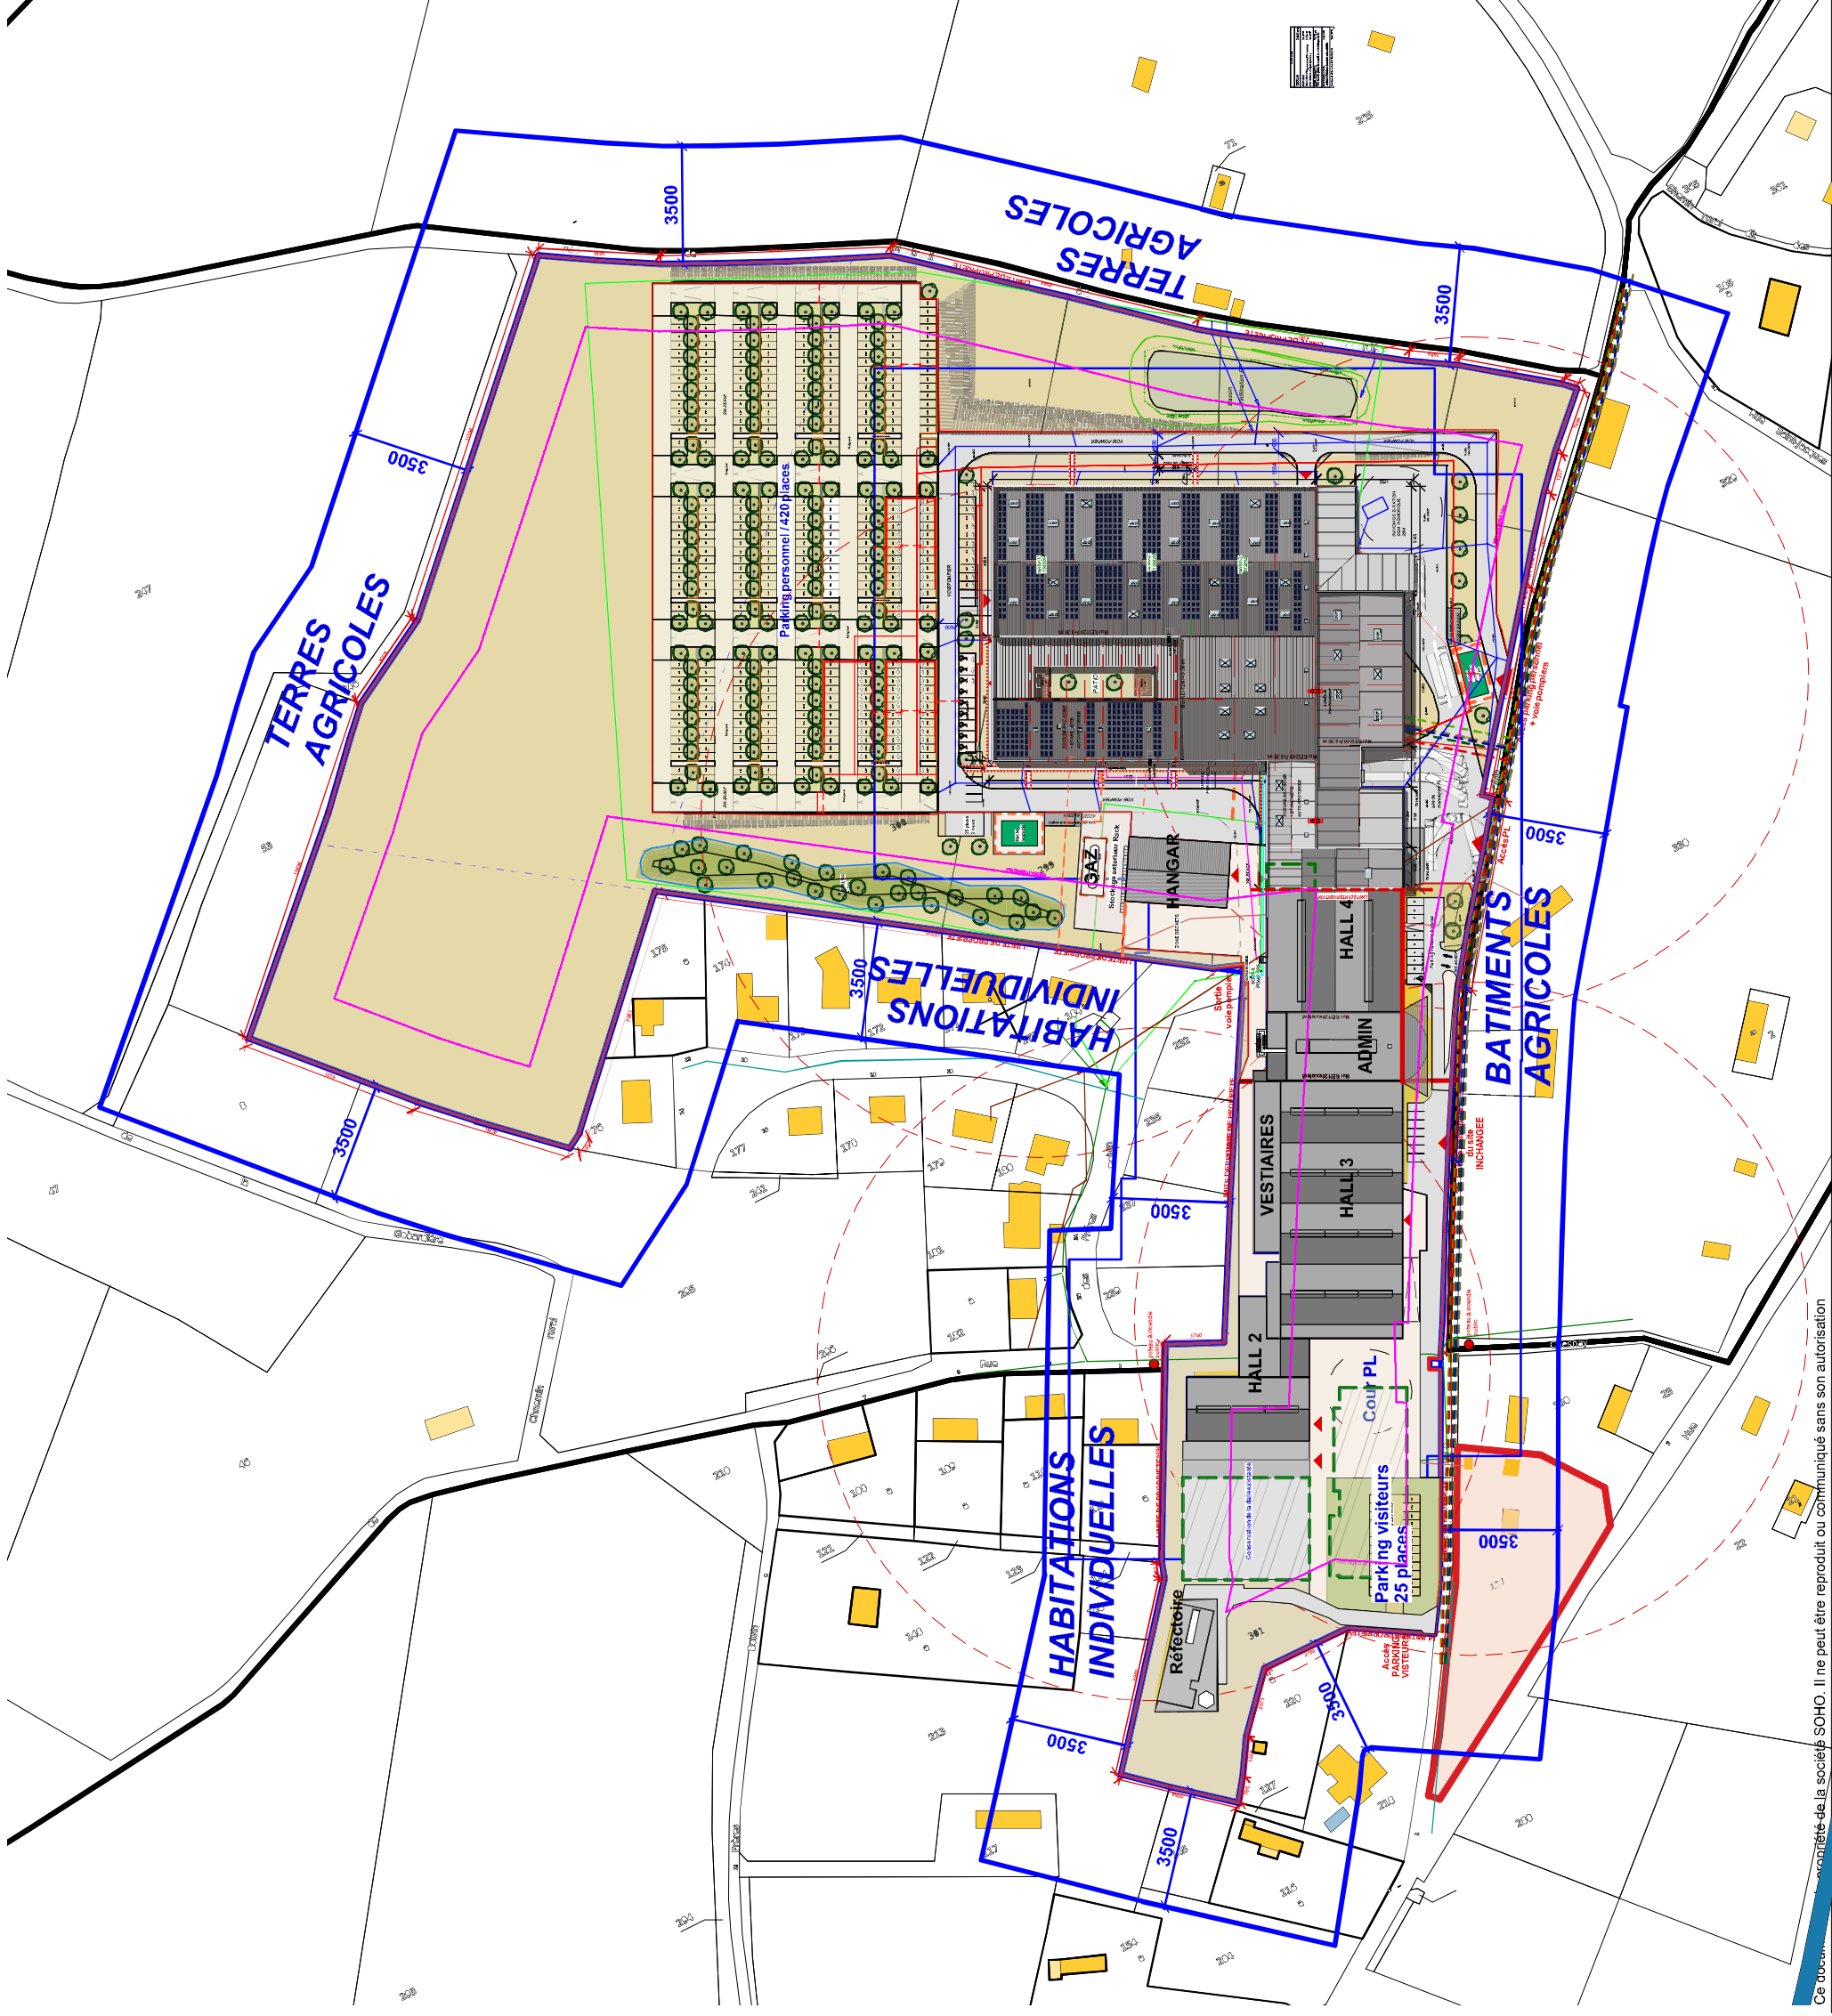

PLAN D'ENSEMBLE AVEC DISPOSITIONS PROJETEES A R=35m

Ce document est la propriété de la société SOHO. Il ne peut être reproduit ou communiqué sans son autorisation

Maitre d'Ouvrage
ZALKIN
5 Route André Zalkin
27390 Montreuil l'Argillé

AMO ETOYO
22, mail Pablo Picasso
44000 Nantes

Architecte SOHO
30 quai Perrache 69 286 LYON
T. 04 72 71 62 70

Affaire ZALKIN - Extension
5 route André Zalkin - 27390 Montreuil l'Argillé
Extension des unités de production

Phase **ICPE** Echelle 1/2000°
Document **PLAN CADASTRAL**

folio ou plan n° **01** indice **A**